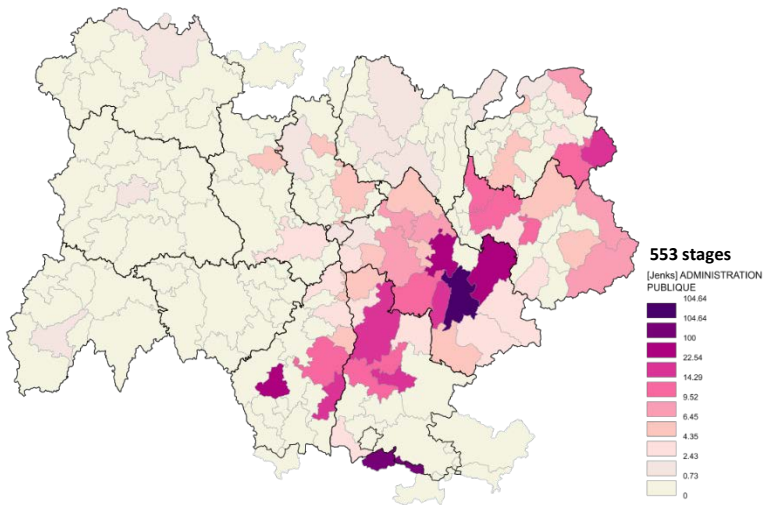

Administration publique