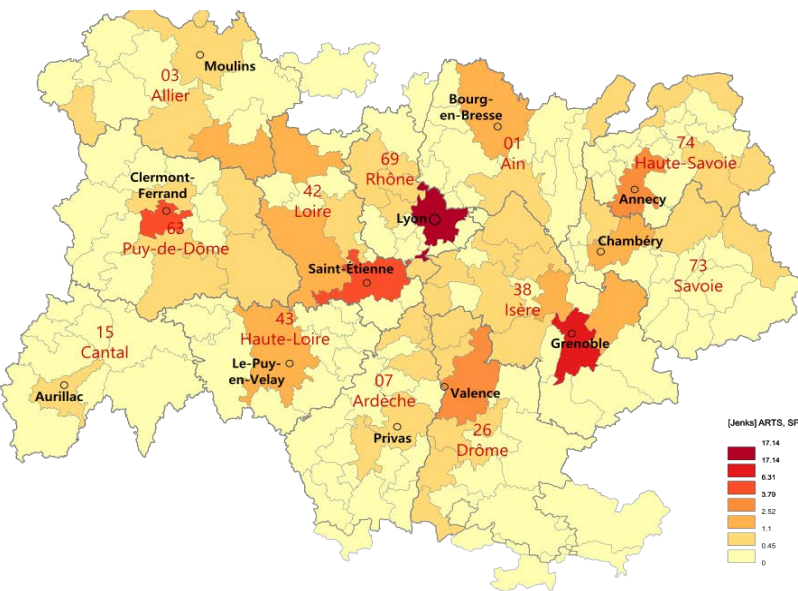

Grandes Entreprises ayant pris un stagiaire UGA (2017)

Etablissements par secteurs d'activités

Un exemple

Répartition des 72 166 entreprises en Région Auvergne-Rhône-Alpes

Part des entreprises accueillant un stagiaire UGA 860 stages en 2017