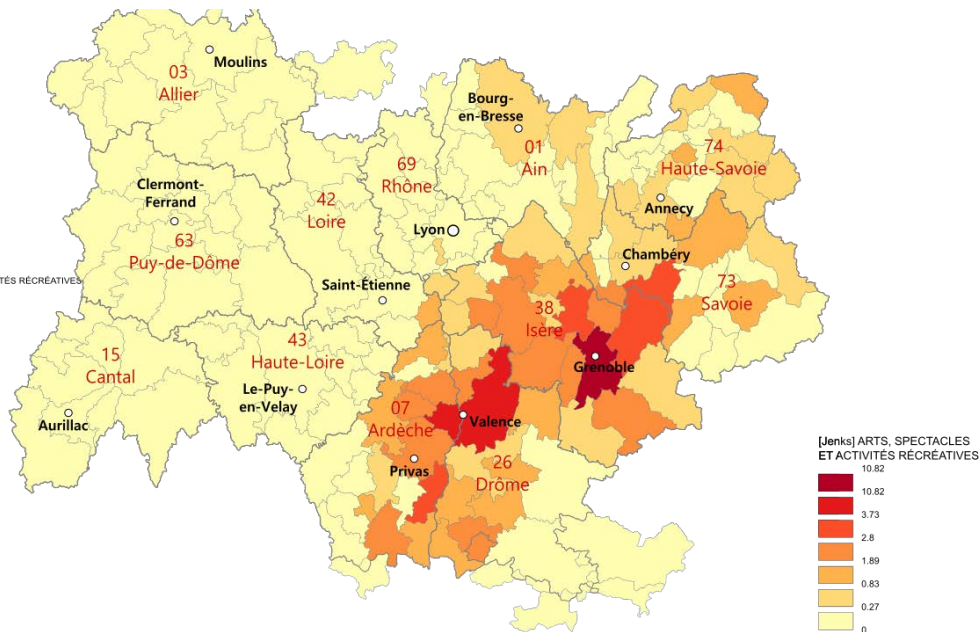

Grandes Entreprises ayant pris un stagiaire UGA (2017)

Etablissements par secteurs d'activités

Un exemple

Répartition des 72 166 entreprises en Région Auvergne-Rhône-Alpes

Part des entreprises accueillant un stagiaire UGA 860 stages en 2017