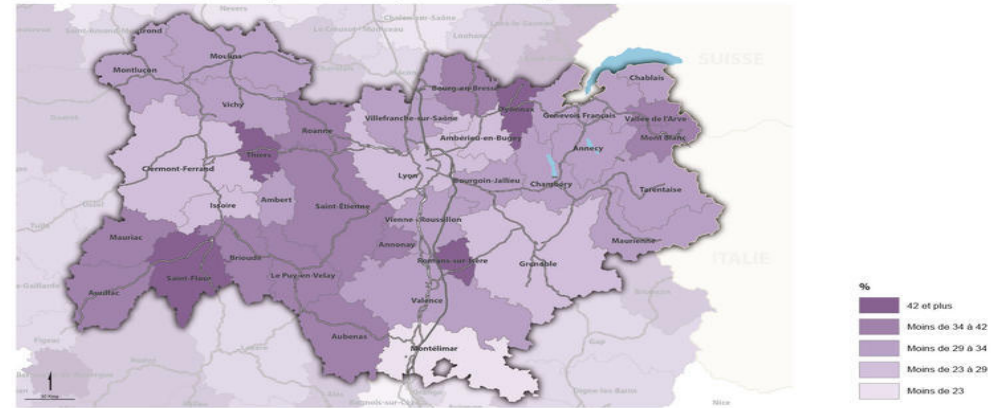

Part des PME dans l'emploi salarié par zone d'emploi en 2011

Source : Insee, Esane, Lfi et Clap 2011