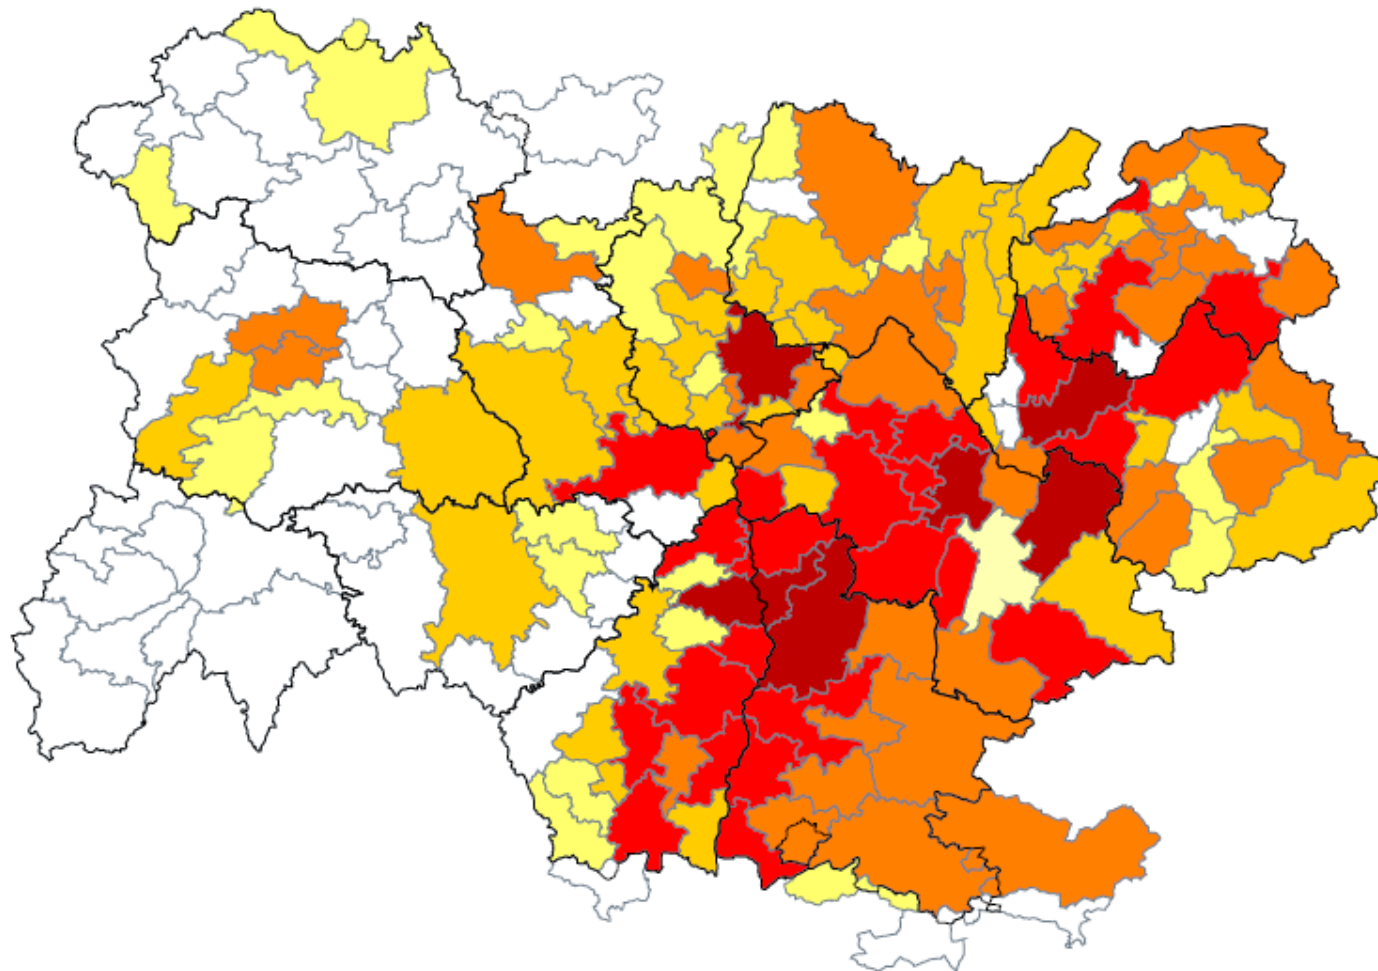

Quelques chiffres

Plus de **11 101 stages** réalisés par les étudiants de l'UGA (en **2017-18**)

8 456 stages sont réalisés en Auvergne Rhône Alpes soit **77 %** du total des stages

Au niveau national, 66 % des stages sont réalisés dans la région d'études