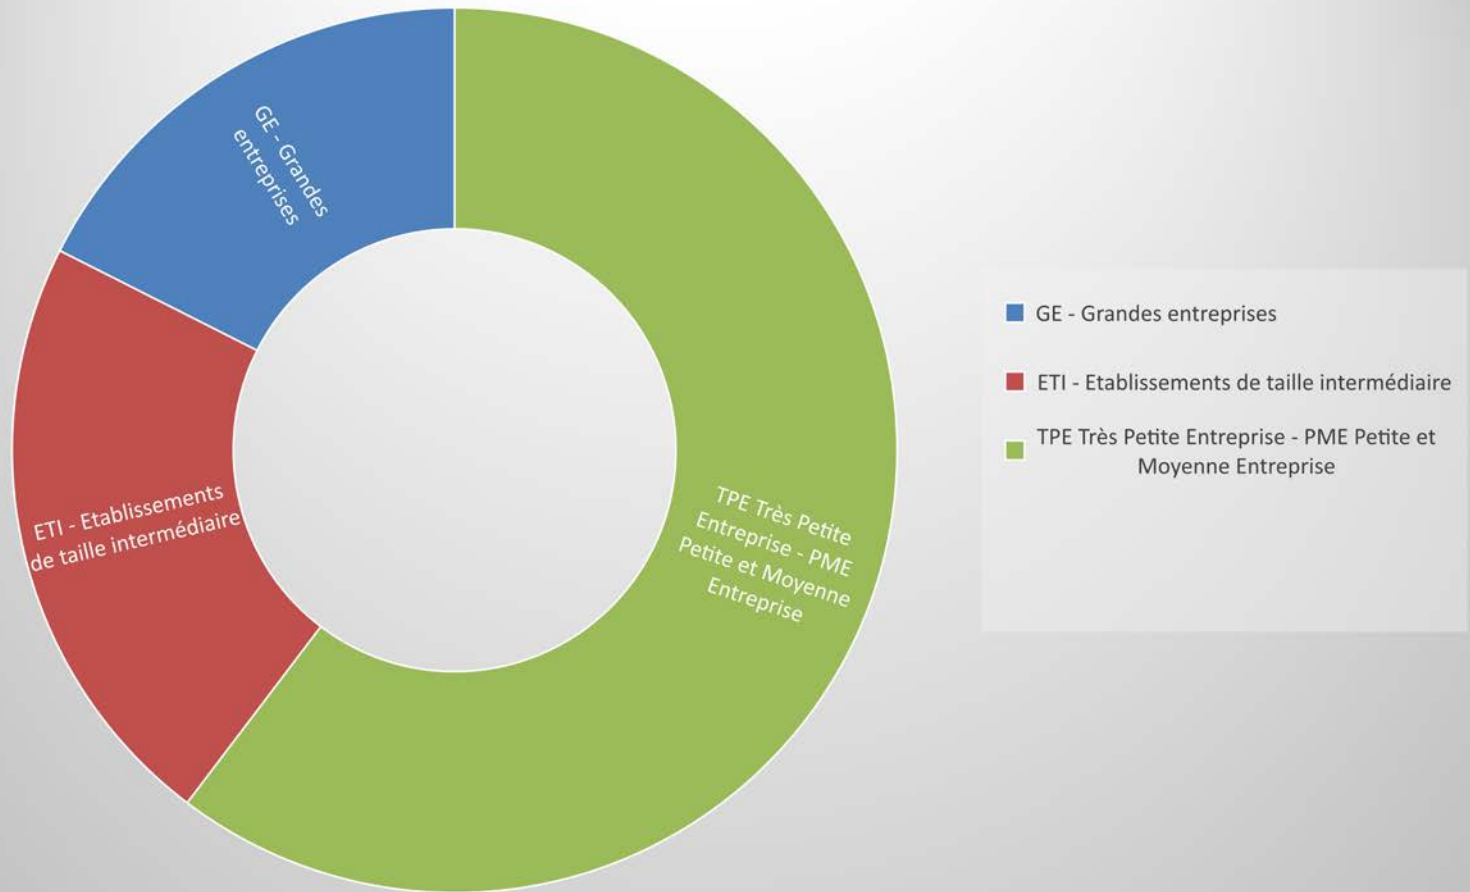

STAGES à L'UNIVERSITE GRENOBLE ALPES

Répartition des stages UGA par type d'établissement