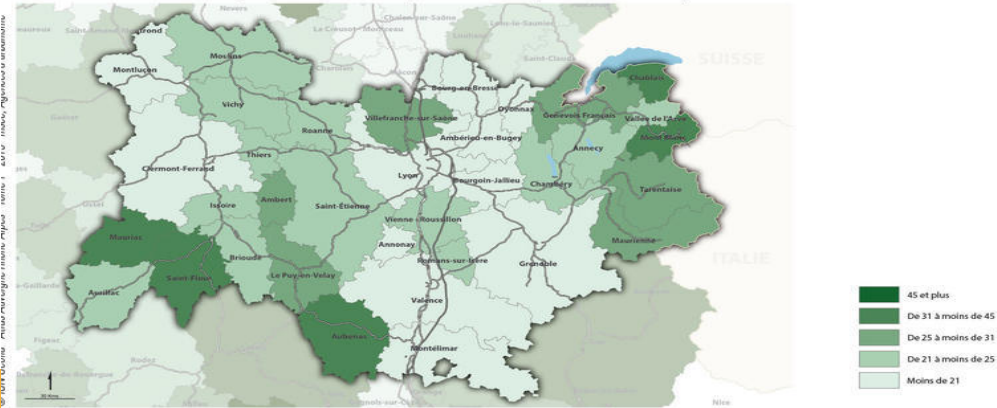

Part des micro-entreprises dans l'emploi salarié par zone d'emploi en 2011

Source : Insee, Esane, Lfi et Clap 2011