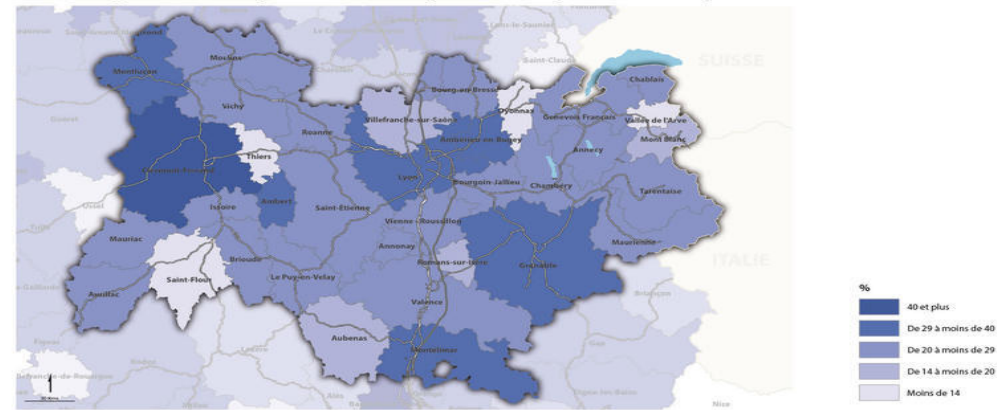

INVEST IN
GRENOBLEALPES

Bénédicte BRUGIERE-KADA
Directrice territoriale pôle emploi

Implantations des entreprises selon leur taille en Auvergne Rhône Alpes

Potentiellement des lieux de stages.....

Part des grandes entreprises dans l'emploi salarié par zone d'emploi en 2011