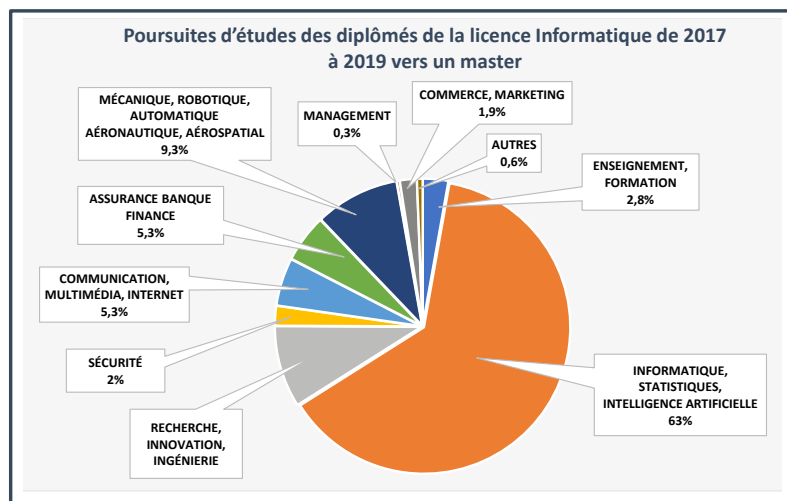

POURSUITES D'ÉTUDES DES DIPLÔMÉS DE LICENCE DE L'UNIVERSITÉ GRENOBLE ALPES MENTION INFORMATIQUE - ANNÉES 2017 À 2019

Découvrez les domaines professionnels et les métiers en lien avec les licences de l'UGA

Des exemples de masters sélectionnés par les diplômés	
INFORMATIQUE, STATISTIQUES, INTELLIGENCE ARTIFICIELLE : 203 / 321	
Méthodes informatiques appliquées à la gestion des entreprises	91
M1 Informatique	85
Informatique – Master of sciences in informatics	8
Statistiques et sciences de données	4
Management des systèmes d'information	3
Informatique - Image, games et intelligent agent	2
Web, informatique et connaissances	1
Informatique - Science et technologie du logiciel	1
MÉCANIQUE, ROBOTIQUE, AUTOMATIQUE / AÉRONAUTIQUE, AÉROSPATIAL : 30 / 321	
Mathématiques et applications – Industrial and applied math	19
Méthodes informatiques appliquées à la gestion des entreprises	9
RECHERCHE, INNOVATION, INGÉNIERIE : 29 / 321	
M1 Informatique	22
Informatique – Master of sciences in informatics	5
Statistiques et sciences de données	2
ASSURANCE BANQUE FINANCE : 17 / 321	
Méthodes informatiques appliquées à la gestion des entreprises	15
Ingénierie statistique et informatique de la finance, de l'assurance et du risque	1
COMMUNICATION, MULTIMÉDIA, INTERNET : 17 / 321	
Méthodes informatiques appliquées à la gestion des entreprises	15
Web, informatique et connaissances	2
ENSEIGNEMENT, FORMATION : 9 / 321	
Métier de l'enseignement, de l'éducation et de la formation (MEEF) 1er degré	5
Métier de l'enseignement, de l'éducation et de la formation (MEEF) 2d degré - Mathématiques	3
SÉCURITÉ : 7 / 321	
M1 Informatique	7
COMMERCE, MARKETING : 6 / 321	
Méthodes informatiques appliquées à la gestion des entreprises	4
Management des systèmes d'information	1
MANAGEMENT : 1 / 321	
Chef de projet AMOA	1
AUTRES : 2 / 321	